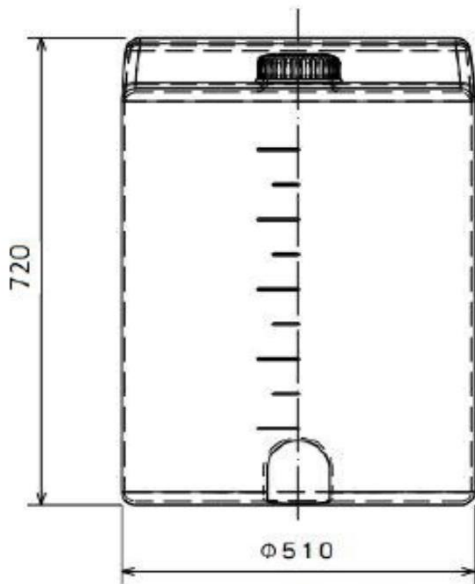

FICHA TÉCNICA DE PRODUCTO

FAMILIA		FECHA	MATERIAL	COLOR STD.
DEPÓSITOS DOSIFICADORES		01/07/2014	POLIETILENO MEDIA DENSIDAD	BLANCO NATURAL
REF.	DENOMINACIÓN		OBSERVACIONES	
DD 0120-01	DEPÓSITO DOSIFICADOR 120 L		INCLUYE TAPA ROSCA DN 150	
PESO:	CUERPO	5 Kgs.	VOLUMEN LOGÍSTICO	0,141 m ³
	CUERPO Y TAPA	5 Kgs.	DENSIDAD MAX. DEL LÍQUIDO CONTENIDO	1,5 g/cm ³
CAPACIDAD ÚTIL:		120 Lts.	TEMPERATURA MÁXIMA DEL LÍQUIDO CONTENIDO:	<45 C°
CAPACIDAD A REBOSAR		135 Lts.		

Front view
Scale: 1:10

Left view
Scale: 1:10

Isometric view
Scale: 1:10

Top view

* Medidas en mm.

VARIACIÓN DIMENSIONAL +/- 2 %