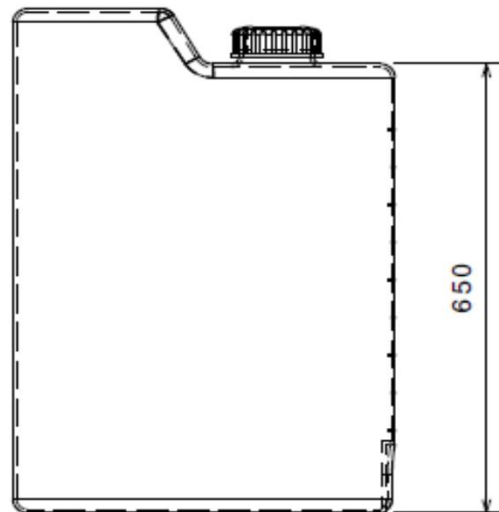

FICHA TÉCNICA DE PRODUCTO

FAMILIA		FECHA	MATERIAL	COLOR STD.
DEPÓSITOS DOSIFICADORES		01/07/2014	POLIETILENO MEDIA DENSIDAD	BLANCO NATURAL
REF.	DENOMINACIÓN		OBSERVACIONES	
DD 0120-01	DEPÓSITO DOSIFICADOR 120 L		INCLUYE TAPA ROSCA DN 150	
PESO:	CUERPO	5 Kgs.	VOLUMEN LOGÍSTICO	0,141 m ³
	CUERPO Y TAPA	5 Kgs.	DENSIDAD MAX. DEL LÍQUIDO CONTENIDO	1,5 g/cm ³
CAPACIDAD ÚTIL:		120 Lts.	TEMPERATURA MÁXIMA DEL LÍQUIDO CONTENIDO:	<45 C°
CAPACIDAD A REBOSAR		135 Lts.		

Front view
Scale: 1:10

Left view
Scale: 1:10

Isometric view
Scale: 1:10

Top view

* Medidas en mm.

VARIACIÓN DIMENSIONAL +/- 2 %